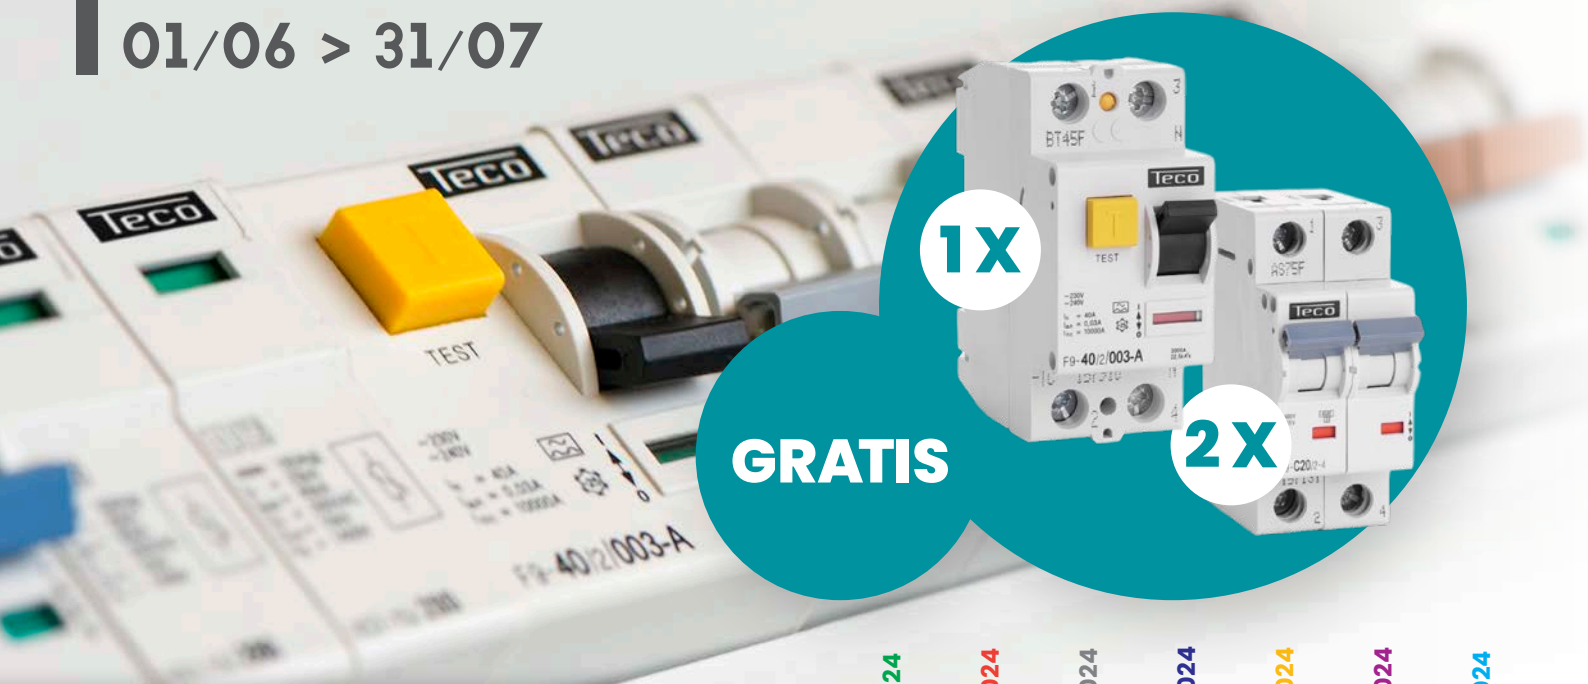

MODULAIRE PROMO 2024

01/06 > 31/07

GRATIS

BEKIJK ONS VOLLEDIGE ASSORTIMENT OP ONZE WEBSITE

COLLI 1 COLISIAUT2024
COLLI 2 COLIS2AUT2024
COLLI 3 COLIS3AUT2024
COLLI 4 COLIS4AUT2024
COLLI 5 COLIS5AUT2024
COLLI 6 COLIS6AUT2024
COLLI 7 COLIS7AUT2024

		COLLI 1 COLISIAUT2024	COLLI 2 COLIS2AUT2024	COLLI 3 COLIS3AUT2024	COLLI 4 COLIS4AUT2024	COLLI 5 COLIS5AUT2024	COLLI 6 COLIS6AUT2024	COLLI 7 COLIS7AUT2024
L9C1624	Automaat TECO 2p 16A	42	42	42	42			
L9C2024	Automaat TECO 2p 20A	42	42	42	42			
L9C2524	Automaat TECO 2p 25A					30	30	30
L9C4024	Automaat TECO 2p 40A					24	24	24
F9402003A	Diff. Schakelaar TECO 2p 40A 30mA	10		5	4	9		4
F940203A	Diff. Schakelaar TECO 2p 40A 300mA	5				5		
F9404003A	Diff. Schakelaar TECO 4p 40A 30mA		10	5			9	
F940403A	Diff. Schakelaar TECO 4p 40A 300mA		5	5			5	
F9632003A	Diff. Schakelaar TECO 2p 63A 30mA				4			4
F963203A	Diff. Schakelaar TECO 2p 63A 300mA				5			4
F9402003A	Diff. Schakelaar TECO 2p 40A 30mA	1	1	1	1	1	1	1
L9C2024	Automaat TECO 2p 20A	2	2	2	2	2	2	2
Nettoprijs voor de installateur, excl. BTW		770 €	770 €	770 €	770 €	770 €	770 €	770 €

GRATIS